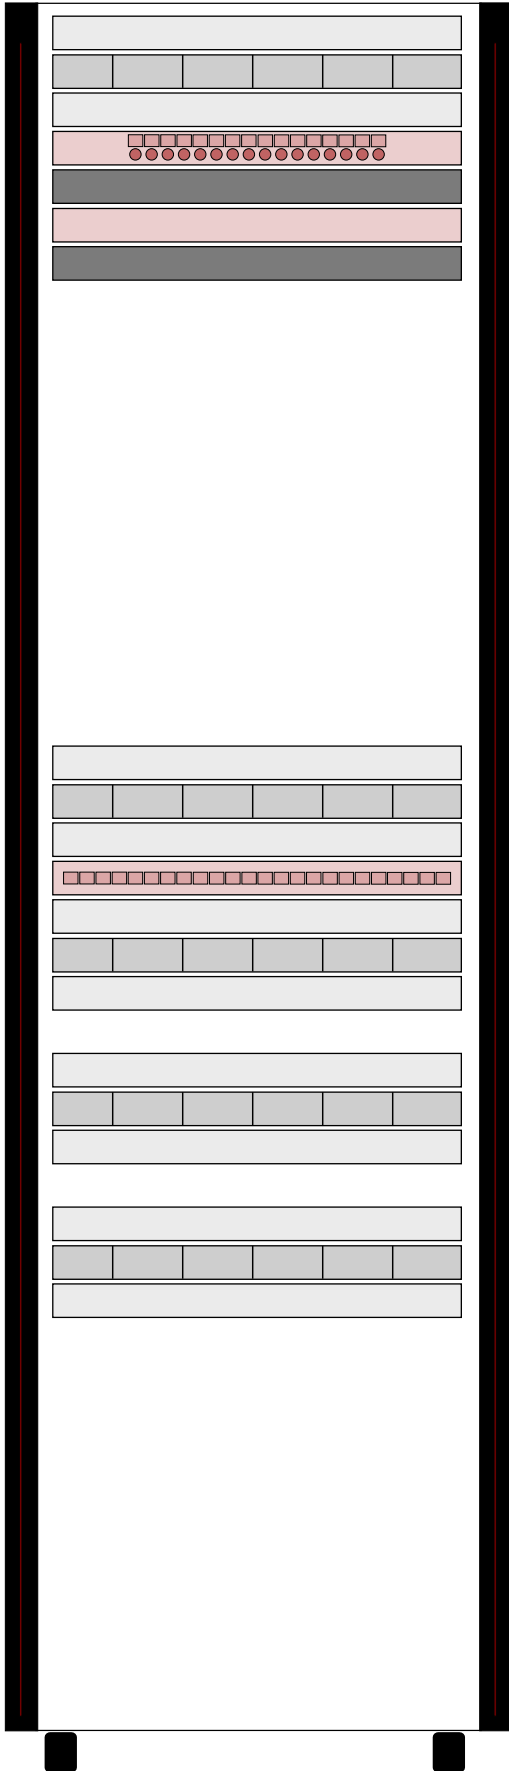

RACK 04 (DATA CENTER - DVR)

- 01 Frente Falsa 1U
- 02 Guia de cabos
- 03 Frente Falsa 1U
- 04 Balun 16 portas
- 05 Bandeja fixa 19"
- 06 DVR Standalone 16 Canais
- 07 Bandeja fixa 19"
- 08 Balun 16 portas
- 09 Bandeja fixa 19"
- 10 DVR Standalone 16 Canais
- 11 Bandeja fixa 19"
- 12 Balun 16 portas
- 13 Bandeja fixa 19"
- 14 DVR Standalone 16 Canais
- 15 Bandeja fixa 19"
- 16 Balun 16 portas (prédio novo)
- 17 Bandeja fixa 19"
- 18 DVR Standalone 16 Canais (prédio novo)
- 19 Bandeja fixa 19"
- 20 Frente Falsa 1U
- 21 Guia de cabos
- 22 Frente Falsa 1U
- 23 Patch Panel CAT5e 24 portas
- 24 Frente Falsa 1U
- 25 Guia de cabos
- 26 Frente Falsa 1U
- 27 Patch Panel CAT5e 24 portas
- 28 Frente Falsa 1U
- 29 Guia de cabos
- 30 Frente Falsa 1U
- 31 Patch Panel CAT5e 24 portas (prédio novo)
- 32 Frente Falsa 1U
- 33 Guia de cabos
- 34 Frente Falsa 1U
- 35
- 36
- 37
- 38
- 39
- 40
- 41
- 42
- 43
- 44